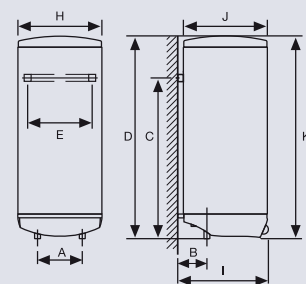

Dimensiones (mm.)

Termos: Esquemas

TS-1500 E / TS-1000 E / TS-750 E

TS-500 E / TS-300C E

TS-300 E / TS-150 E / TS-100 E

Cuadrado Lujo mini

Cuadrado Confort

TS-150 N1	TS-100 N1	TSI-150 N1	TSI-100 N1	TE-1500	TE-1000	TE-750	TE-500	TE-300
15	10	15	10	150	100	75	50	30
Vertical	Vertical	Vertical	Vertical	Vert/hor.	Vert/hor.	Vert/hor.	Vert/hor.	Vert/hor.
Frontal	Frontal	Frontal	Frontal	Interior	Interior	Interior	Interior	Interior
81	81	81	81	65	65	65	70	81
•	•	•	•	•	•	•	•	•
230/I/50	230/I/50	230/I/50	230/I/50	230/I/50	230/I/50	230/I/50	230/I/50	230/I/50
Envai. Indep.	Sumerg.cobre	Sumerg.cobre	Sumerg.cobre	Envai. Indep.	Envai. Indep.	Envainada	Envainada	Envainada
2 x 600	1 x 1.200	1 x 1.200	1 x 1.200	2 x 900	2 x 800	1 x 1.200	1 x 1.200	1 x 1.200
1.200	1.200	1.200	1.200	1.800	1.600	1.200	1.200	1.200
5,25	5,25	5,25	5,25	7,82	7	5,25	5,25	5,25
45 min	35 min	50 min	35 min	4 h 50 min	3 h 40 min	3 h 40 min	2 h 25 min	1 h 30 min
0,45	0,37	0,60	0,47	1,51	1,06	0,84	0,76	0,64
28,5	28,5	28,5	28,5	37,5	37,5	37,5	37,5	37,5
1/2"	1/2"	1/2"	1/2"	3/4"	3/4"	3/4"	1/2"	1/2"
10	10	10	10	10	10	10	10	10
•	•	•	•	•	•	•	•	•
•	•	•	•	•	•	•	•	•
•	•	•	•	•	•	•	•	•
IP24	IP24	IP24	IP24	IP24	IP24	IP24	IP24	IP24
12	9	12	9	43	33	27,5	20,5	16,5
911270779	911270760	911270831	911270822	911270289	911270234	911270528	911270449	911270118
8413880100081	8413880100074	8413880116372	8413880116365	8425544003294	8425544003171	8425544003911	8425544003744	8425544003553