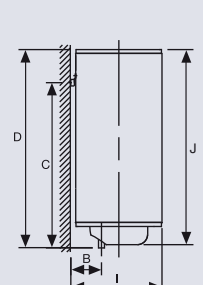

Dimensiones (mm.)

Terminos: Esquemas

TRE-200 SUPRA / TRE-150 SUPRA / TRE-100 SUPRA / TRE-75 SUPRA

TRE-50 SUPRA / TRE-30C SUPRA

TRE-30 SUPRA

Accesorios para Termos Eléctricos

www.droitek.com

CÓDIGO	EAN 13	ACCESORIOS
980650104	8425544032348	Kit Cincho R para termos redondos (a partir de 75 litros)
980010154	8413880107394	Kit cincho C para termos cuadrados (a partir de 75 litros)
982010098	8413880180816	Trípode R para termos redondos (a partir de 75 litros)
982010105	8413880180823	Trípode C para termos cuadrados (a partir de 75 litros)
982010034	8413880010915	Kit ducha para Gama TS Lujo Mini
982010061	8413880118314	Kit grifo sobre lavabo para Gama TS Lujo Mini