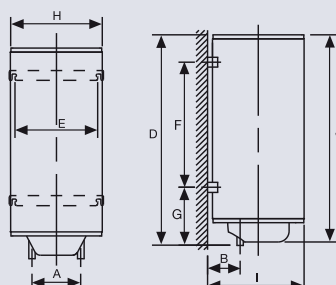

TRE-50 SUPRA / TRE-30C SUPRA