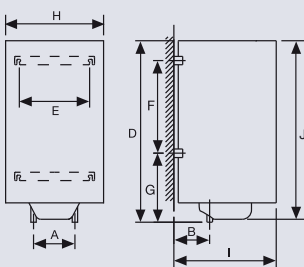

* Conforme al acuerdo HD 500 S1.

Gama

Redondo Confort

MODELOS	TRE-200 SUPRA	TRE-150 SUPRA	TRE-100 SUPRA	TRE-75 SUPRA	TRE-50 SUPRA	TRE-30C SUPRA	TRE-30 SUPRA
Dimensiones	A	230	230	230	230	160	160
	B	175	175	175	175	120	120
	C	----	----	----	----	----	583
	D	1.583	1.255	917	738	812	598
	E	440	440	440	440	340	340
	F	790	790	435	280	435	235
	G	250	250	250	250	200	155
	H	500	500	500	500	380	380
	I	522	522	522	522	395	395
	J	1.612	1.284	946	767	832	619
	ALTO	1.612	1.284	946	767	832	619
	ANCHO	500	500	500	500	380	380
FONDO	522	522	522	522	395	395	

Dimensiones (mm.)

Terminos: Esquemas

TRE-200 SUPRA / TRE-150 SUPRA / TRE-100 SUPRA / TRE-75 SUPRA