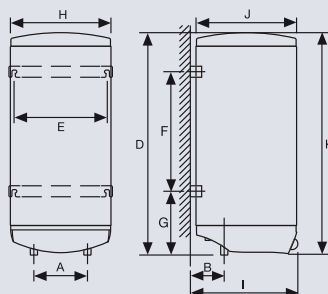

* Conforme al acuerdo HD 500 S1.

Gama

Cuadrado Lujo

MODELOS

Dimensiones

	TS-1500 E	TS-1000 E	TS-750 E	TS-500 E	TS-300C E	TS-300 E
A	230	230	230	160	160	160
B	175	175	175	120	120	120
C	----	----	----	----	----	583
D	1.250	912	745	812	598	736
E	300	300	300	340	340	284
F	790	435	280	435	235	----
G	250	250	250	200	155	----
H	489	489	489	375	375	320
I	516	516	516	395	395	323
J	489	489	489	375	375	307
K	1.260	922	755	832	619	752
ALTO	1.260	922	755	832	619	752
ANCHO	489	489	489	375	375	320
FONDO	516	516	516	395	395	323

Dimensiones (mm.)

Termos: Esquemas

TS-1500 E / TS-1000 E / TS-750 E

TS-500 E / TS-300C E

TS-300 E / TS-150 E / TS-100 E

Cuadrado Lujo mini

Cuadrado Confort

TS-150 N1	TS-100 N1	TSI-150 N1	TSI-100 N1	TE-1500	TE-1000	TE-750	TE-500	TE-300
15	10	15	10	150	100	75	50	30
Vertical	Vertical	Vertical	Vertical	Vert/hor.	Vert/hor.	Vert/hor.	Vert/hor.	Vert/hor.
Frontal	Frontal	Frontal	Frontal	Interior	Interior	Interior	Interior	Interior
81	81	81	81	65	65	65	70	81
•	•	•	•	•	•	•	•	•
230/I/50	230/I/50	230/I/50	230/I/50	230/I/50	230/I/50	230/I/50	230/I/50	230/I/50
Envai. Indep.	Sumerg.cobre	Sumerg.cobre	Sumerg.cobre	Envai. Indep.	Envai. Indep.	Envainada	Envainada	Envainada
2 x 600	1 x 1.200	1 x 1.200	1 x 1.200	2 x 900	2 x 800	1 x 1.200	1 x 1.200	1 x 1.200
1.200	1.200	1.200	1.200	1.800	1.600	1.200	1.200	1.200
5,25	5,25	5,25	5,25	7,82	7	5,25	5,25	5,25
45 min	35 min	50 min	35 min	4 h 50 min	3 h 40 min	3 h 40 min	2 h 25 min	1 h 30 min
0,45	0,37	0,60	0,47	1,51	1,06	0,84	0,76	0,64
28,5	28,5	28,5	28,5	37,5	37,5	37,5	37,5	37,5
1/2"	1/2"	1/2"	1/2"	3/4"	3/4"	3/4"	1/2"	1/2"
10	10	10	10	10	10	10	10	10
•	•	•	•	•	•	•	•	•
•	•	•	•	•	•	•	•	•
•	•	•	•	•	•	•	•	•
IP24	IP24	IP24	IP24	IP24	IP24	IP24	IP24	IP24
12	9	12	9	43	33	27,5	20,5	16,5
911270779	911270760	911270831	911270822	911270289	911270234	911270528	911270449	911270118
8413880100081	8413880100074	8413880116372	8413880116365	8425544003294	8425544003171	8425544003911	8425544003744	8425544003553