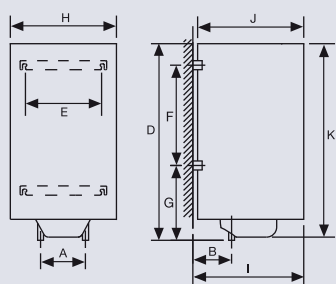

* Conforme al acuerdo HD 500 S1.

Gama

Cuadrado Lujo

MODELOS

Dimensiones

	TS-1500 E	TS-1000 E	TS-750 E	TS-500 E	TS-300C E	TS-300 E
A	230	230	230	160	160	160
B	175	175	175	120	120	120
C	----	----	----	----	----	583
D	1.250	912	745	812	598	736
E	300	300	300	340	340	284
F	790	435	280	435	235	----
G	250	250	250	200	155	----
H	489	489	489	375	375	320
I	516	516	516	395	395	323
J	489	489	489	375	375	307
K	1.260	922	755	832	619	752
ALTO	1.260	922	755	832	619	752
ANCHO	489	489	489	375	375	320
FONDO	516	516	516	395	395	323

Dimensiones (mm.)

Termos: Esquemas

TS-1500 E / TS-1000 E / TS-750 E

TS-500 E / TS-300C E

TS-300 E / TS-150 E / TS-100 E

Cuadrado Lujo mini

Cuadrado Confort

TS-150 N1	TS-100 N1	TSI-150 N1	TSI-100 N1	TE-1500	TE-1000	TE-750	TE-500	TE-300
15	10	15	10	150	100	75	50	30
Vertical	Vertical	Vertical	Vertical	Vert/hor.	Vert/hor.	Vert/hor.	Vert/hor.	Vert/hor.
Frontal	Frontal	Frontal	Frontal	Interior	Interior	Interior	Interior	Interior
81	81	81	81	65	65	65	70	81
•	•	•	•	•	•	•	•	•
230/I/50	230/I/50	230/I/50	230/I/50	230/I/50	230/I/50	230/I/50	230/I/50	230/I/50
Envai. Indep.	Sumerg.cobre	Sumerg.cobre	Sumerg.cobre	Envai. Indep.	Envai. Indep.	Envainada	Envainada	Envainada
2 x 600	1 x 1.200	1 x 1.200	1 x 1.200	2 x 900	2 x 800	1 x 1.200	1 x 1.200	1 x 1.200
1.200	1.200	1.200	1.200	1.800	1.600	1.200	1.200	1.200
5,25	5,25	5,25	5,25	7,82	7	5,25	5,25	5,25
45 min	35 min	50 min	35 min	4 h 50 min	3 h 40 min	3 h 40 min	2 h 25 min	1 h 30 min
0,45	0,37	0,60	0,47	1,51	1,06	0,84	0,76	0,64
28,5	28,5	28,5	28,5	37,5	37,5	37,5	37,5	37,5
1/2"	1/2"	1/2"	1/2"	3/4"	3/4"	3/4"	1/2"	1/2"
10	10	10	10	10	10	10	10	10
•	•	•	•	•	•	•	•	•
•	•	•	•	•	•	•	•	•
•	•	•	•	•	•	•	•	•
IP24	IP24	IP24	IP24	IP24	IP24	IP24	IP24	IP24
12	9	12	9	43	33	27,5	20,5	16,5
911270779	911270760	911270831	911270822	911270289	911270234	911270528	911270449	911270118
8413880100081	8413880100074	8413880116372	8413880116365	8425544003294	8425544003171	8425544003911	8425544003744	8425544003553